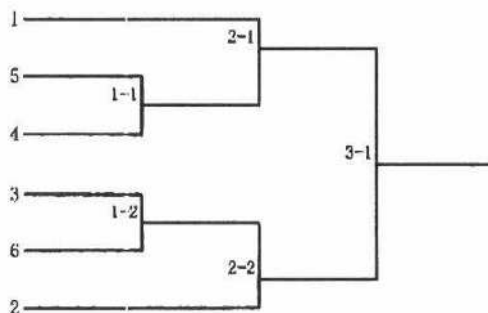

女子単一般

- 1 永野友希 湧水
- 2 B 一般2
- 3 三井有貴 蕨生
- 4 末吉沙也佳 加治木
- 5 A 一般1
- 6 諏訪園朱理 国分