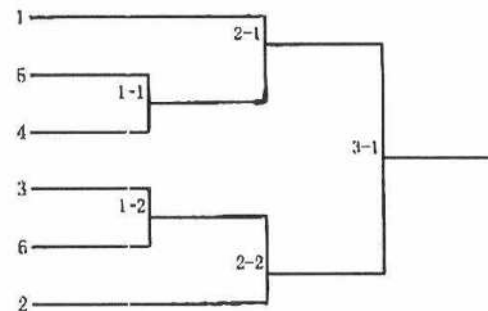

女子単40代

- 1 木原やち子 始良
- 2 下垂水由紀 国分
- 3 今吉光子 華人
- 4 原園加代子 蕨生
- 5 A A
- 6 宮奈々 華人