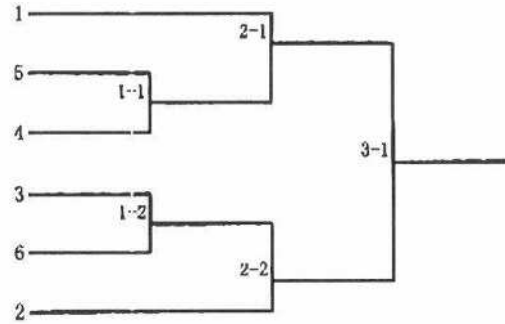

女子単50代

- 1 城内みどり 加治木
- 2 川辺さつき 蒔生
- 3 大村ますみ 溝辺
- 4 永吉美和子 隼人
- 5 嶺山宏子 始良
- 6 服部紀久代 国分