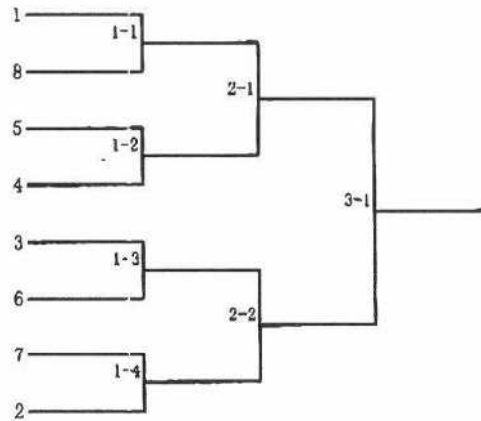

男子単50代

- 1 齋藤慎 隼人
- 2 宮里義広 蒲生
- 3 長命寿雄 羽辺
- 4 堀田守和 加治木
- 5 東義一 蒲生
- 6 小野敦夫 国分
- 7 有村節郎 福山
- 8 池田省吾 加治木