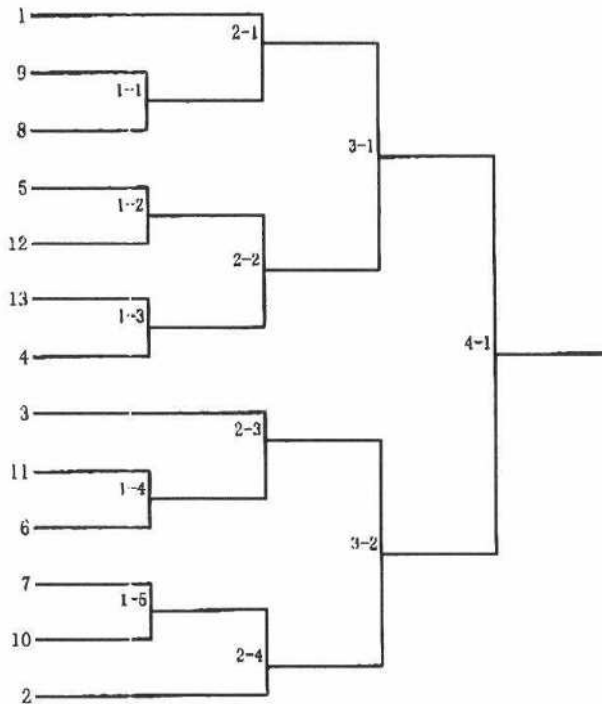

男子単60代

- 1 辻勤 加治木
- 2 塩屋正巳 国分
- 3 平田淳一 始良
- 4 川辺祐志 蒲生
- 5 大濱信行 始良
- 6 宇都正幸 加治木
- 7 富田博 隼人
- 8 木佐木康仁 国分
- 9 真形吉宗 始良
- 10 原園勉 蒲生
- 11 牧野田勝志 加治木
- 12 池亀駿吾 福山
- 13 甲斐道寛 始良