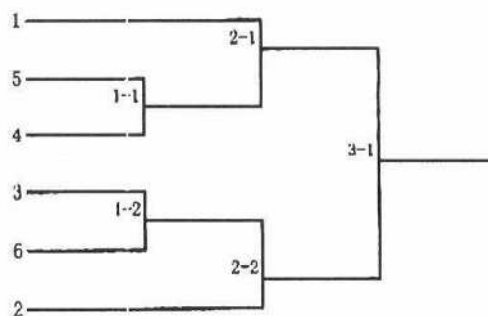

女子単30代

- 1 下南忠美子 国分
- 2 A 一般1
- 3 中村英音子 華人
- 4 村尾久美子 蕨生
- 5 B 一般2
- 6 吉田智子 華人