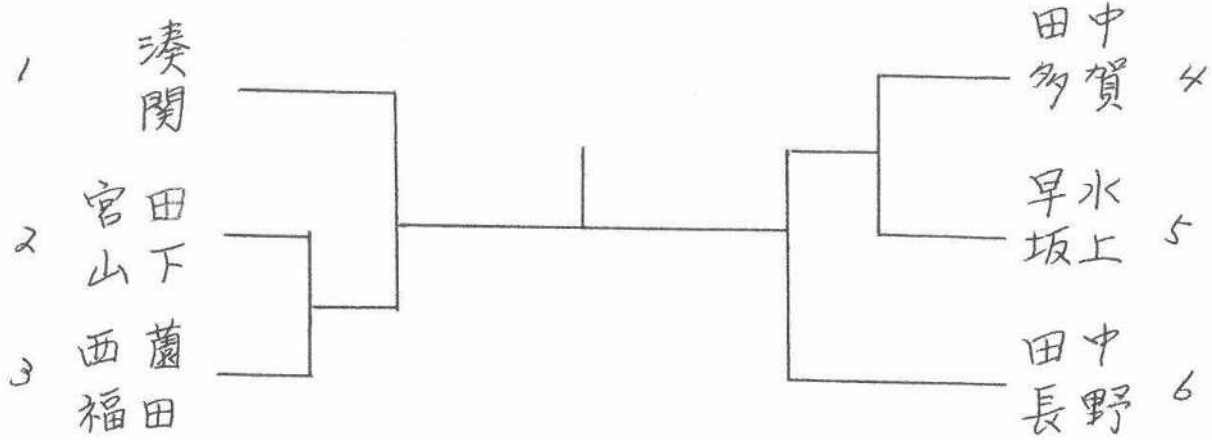

17 テニス

男子 30歳以上

男子 45歳以上

女子 30 歳 未 満

女子 40 歳 以 上

女子 30 歳 以 上

布川
平川 (不戦勝)